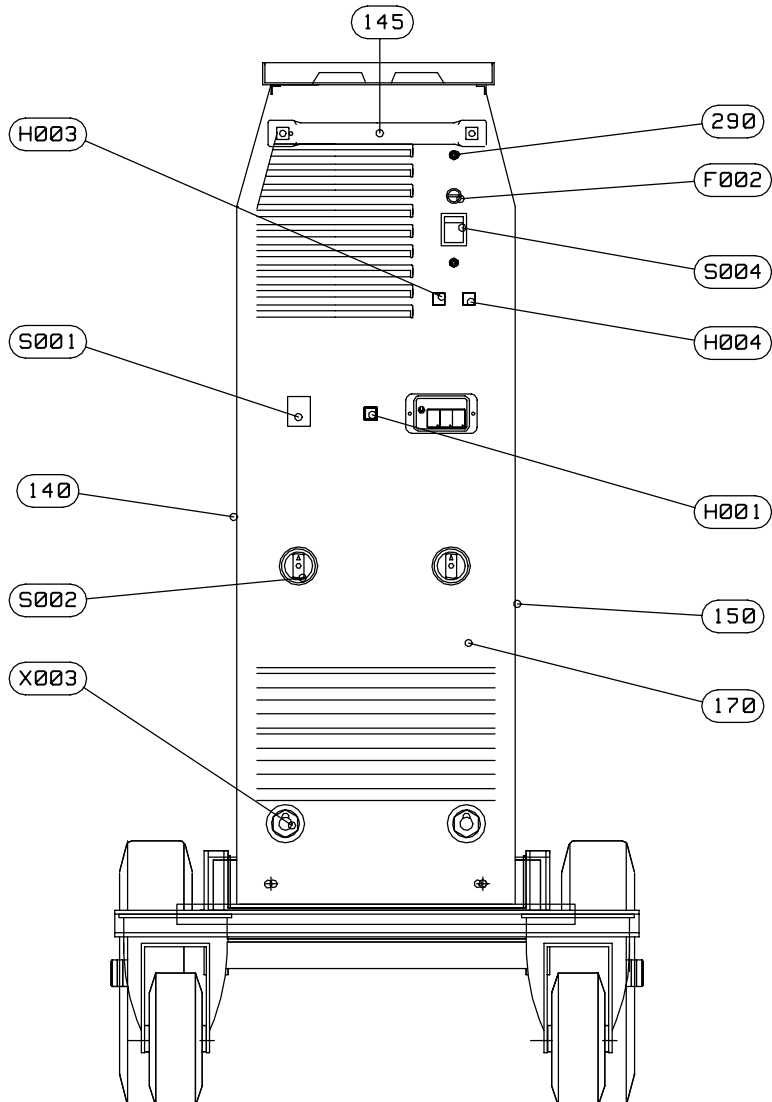

KEMPOWELD3200 W

VARASAT
RESERVDALAR
RESERVE DELER
RESERVEDELE

SPARE PARTS
ERSATZTEILE
ONDERDELEN
PIECES DETACHEES

1921850

V216302

Tilausno	Osano	Nimike	Määrä
4279480	A001	OHJAUSKORTTI A001 KWELD3200-4000W	1
4279500	A002	OHJAUSKORTTI A002 KWELD 4000W	1
9755223	C001	KONDENSAATTORI 8UF/450V AC	1
9772551	F001	SULAKEPESÄ + MUTTERI	1
9772551	F002	SULAKEPESÄ + MUTTERI	1
4287570	G001	TASAS.YKSIKKÖ KWELD3200/4000/4000W	1
4287420	G002	RINNAKKAISDIODI KEMPOWELD	1
9775729	H001	MERKKILAMPPU KELT	1
9775731	H003	MERKKILAMPPU PUN	1
9775729	H004	MERKKILAMPPU KELT	1
9764130	K001	KELAKYTKIN	1
3138510	L001	KURISTIN KWELD,KMAT 3200	1
9544214	M001	PUHALLIN MASTER 2800/3500	1
3138320	M002	PUMPPU/MOOTTORI SIMACO	1
9540410	M002	PUMPPU-MOOTTORI	0
4287840	R001	VASTUS 0.23 OHM KWELD	1
4266150	R002	SIVUVIRTAVASTUS 300A/60MV	1
9753587	R004	PTC-VASTUS +60 C	1
9761225	S001	KEINUVIPUKYTKIN MERKKIVALOLLA	1
976052101	S002	KYTKIN D22,5	2
9761221	S004	KEINUVIPUKYTKIN MERKKIVALOLLA	1
9761622	S005	PAINEKYTKIN	1
2066190	T001	MUUNTAJA KWELD,KMAT 3200	1
3141290	T002	APUMUUNTAJA	1
9771530	X003	KONELIITIN DIX BE 50/70	2
4191441	ZG001	RC-SUODIN	1
2066280	010	ALUSTA KWELD,KMAT3200/4000	1
9547105	030	PYÖRÄ	2
9547771	040	PYÖRÄ T-50 LHPL 200 PK	2
2061410	050	TAKARITILÄ MASTER 2800/3500	1
2069250	055	PUHALTIMEN ERISTE	1
3001873	060	VEDONPOISTIN D30	1
3001875	070	ERISTELEVY VEDONP.	1
3138950	100	AKSELIN ERISTE	1
4279940	110	NAUHAKAAPPELI L=380	1
2062900	145	MUOVIKAHVA 26X50X217/188	1
3144940	140	SIVULEVY, VASEN KWELD 3200W,4000W	1
3144950	150	SIVULEVY, OIKEA KWELD 3200W,4000W	1
1028360	160	KANSI KWELD 3200W,4000W	1
1028370	170	ETULEVY KEMPOWELD 3200W	1
1028350	180	TAKALEVY KWELD 3200W,4000W	1
9592126	190	VESISÄILIÖ	1
9370162	200	PA-LETKU SININEN 8/6	0,52
9373216	210	KUMILETKU 13 MM	0,7
4278740	220	VESILETKU KW 4000W	1
9373215	230	KUMILETKU 10/17 MM	0,3
4279930	240	LETKULIITIN R1/8 - 9.5 KL	1
4279920	250	LETKULIITIN R1/8 - 6 ML	1
9568956	260	JATKOLIITIN	1
9568957	270	HAARALIITIN 2060-1/4	1
9761302	290	VIPUKYTK.VIVUN SUOJA	2
9885031	300	TARRA, VIHREÄ	1
9885032	310	TARRA, PUNAINEN	1
3142290	320	PIIRIKAAVIO KEMPOWELD 3200W	1