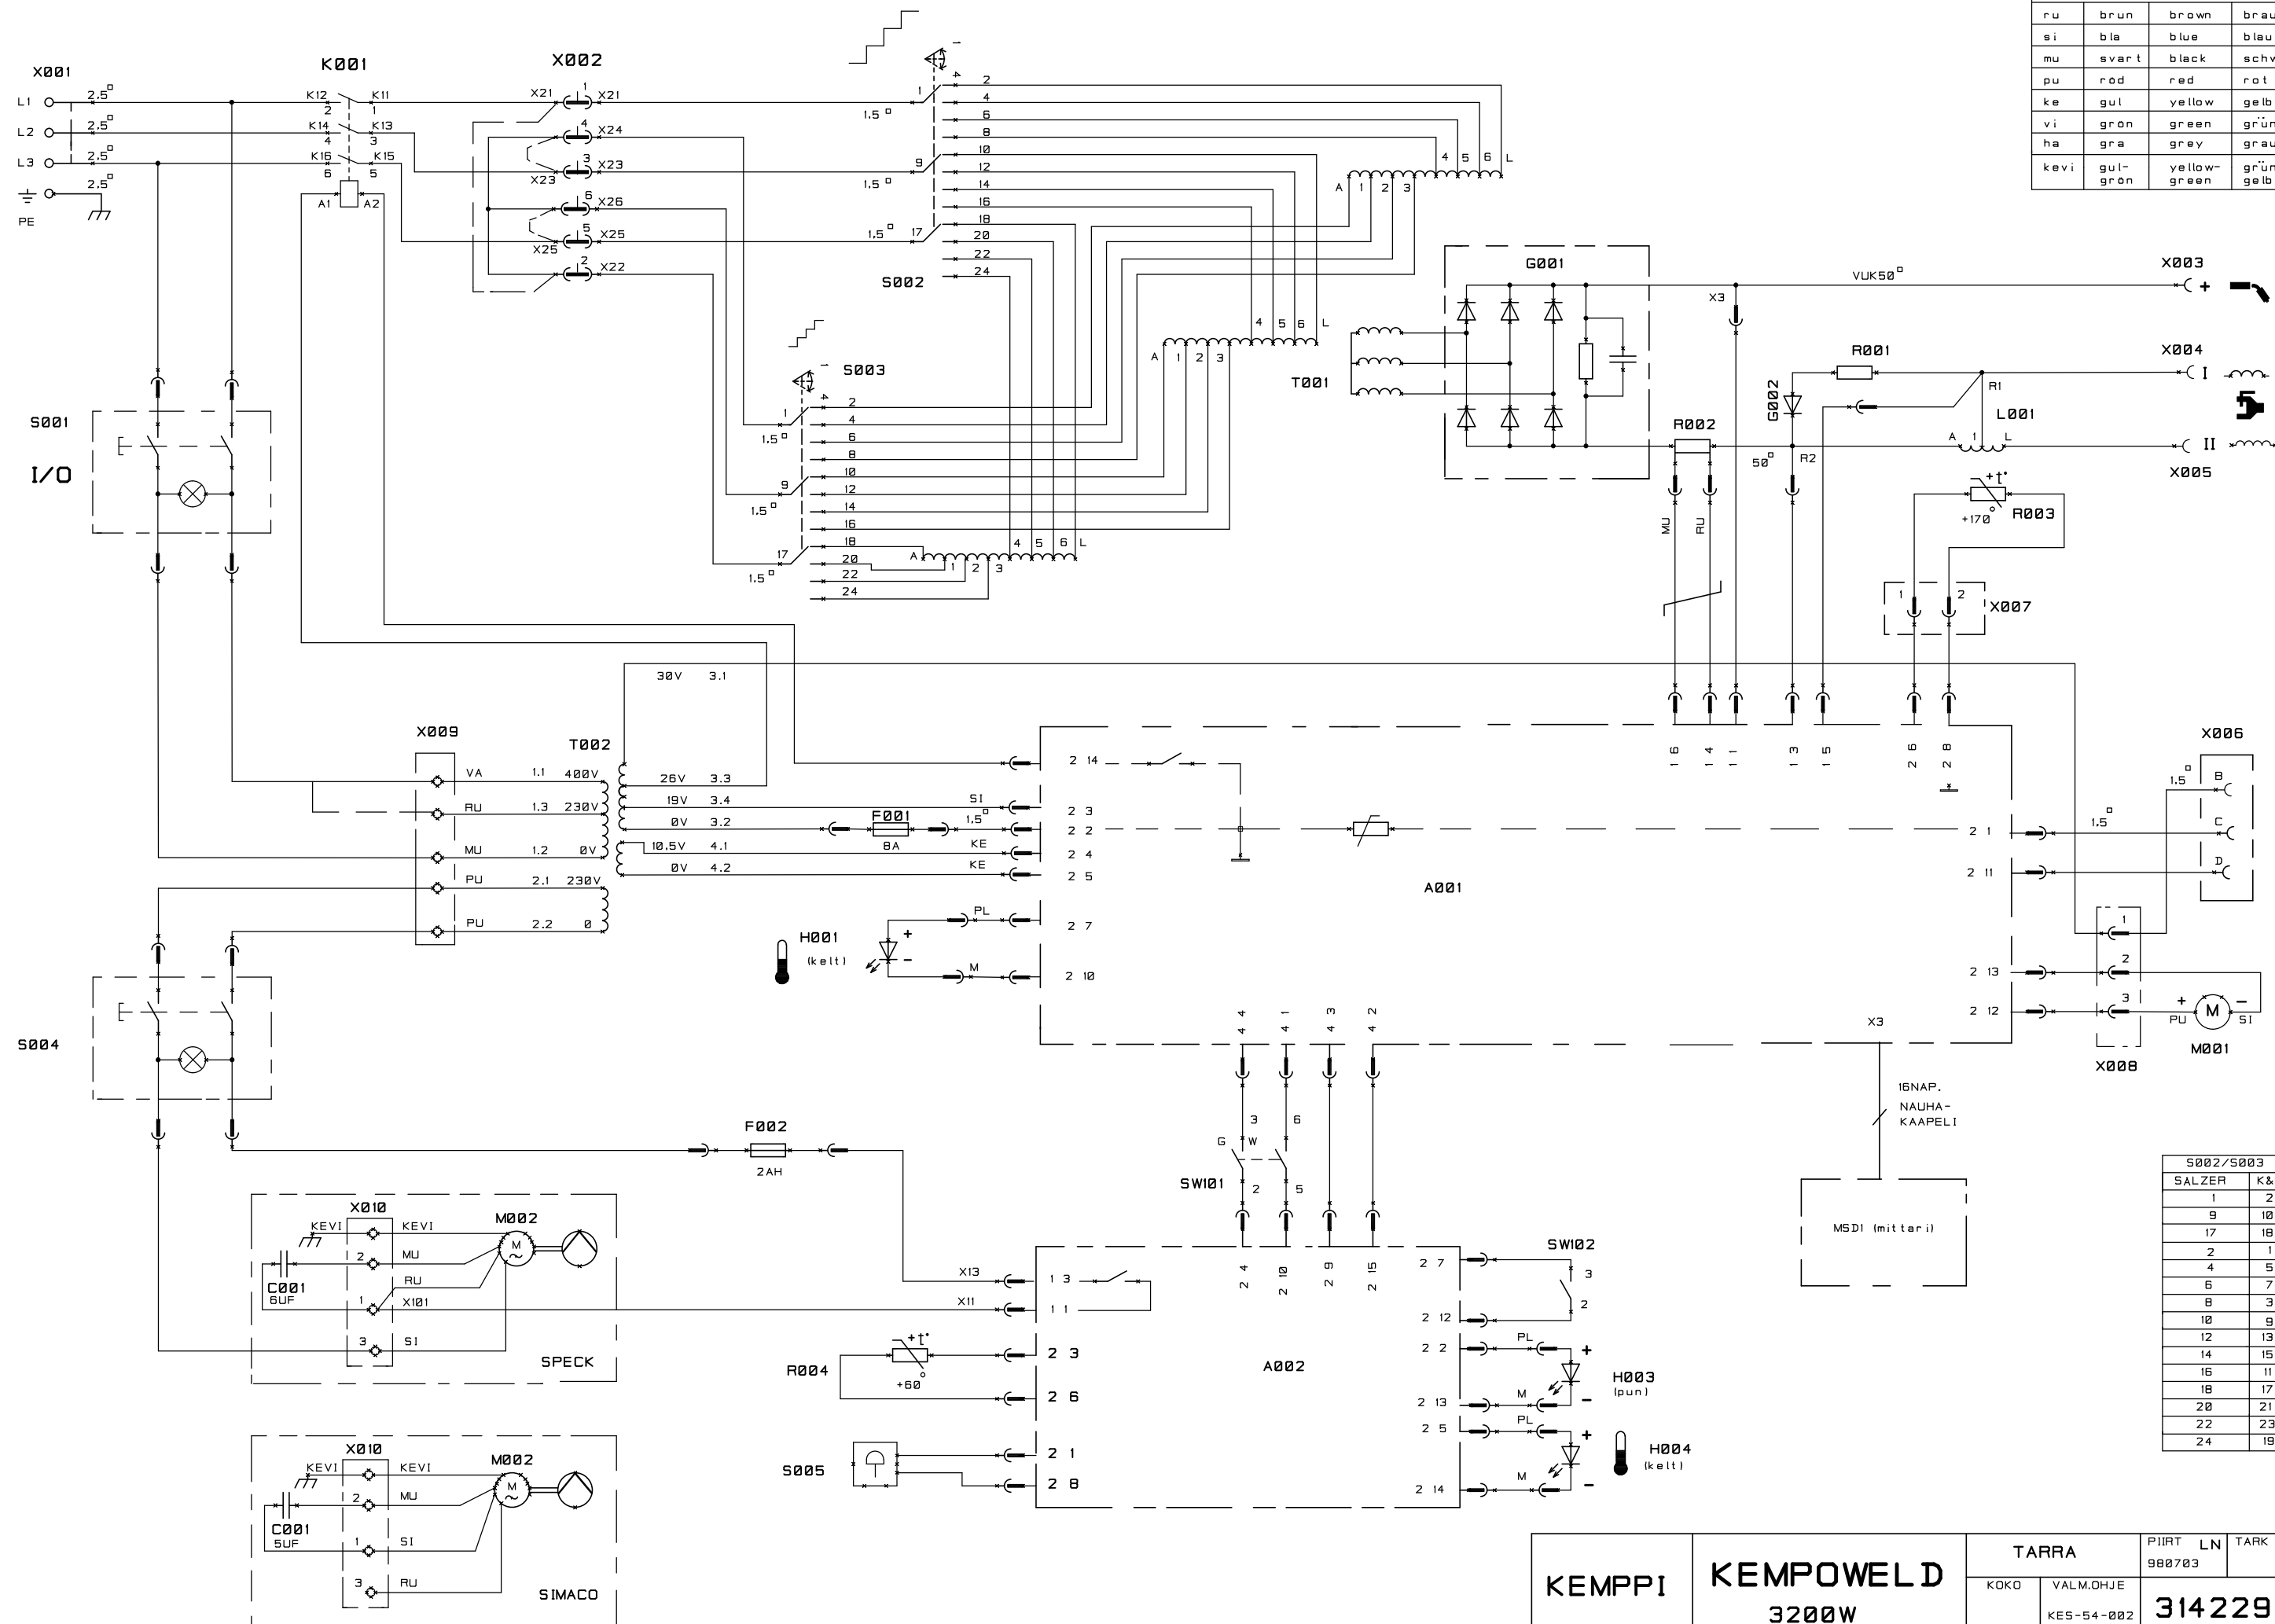

Johdinvarit Ledningsfarger		Conductor colours Leitungsfarbe	
ru	brun	brown	braun
si	blå	blue	blau
mu	svart	black	schwarz
pu	rod	red	rot
ke	gul	yellow	gelb
vi	grøn	green	grün
ha	gra	grey	grau
kevi	gul-grøn	yellow-green	grün-gelb

S002/S003	
SALZER	K&N
1	2
9	10
17	18
2	1
4	5
6	7
8	3
10	9
12	13
14	15
16	11
18	17
20	21
22	23
24	19

KEMPPI	KEMPOWELD 3200W	TARRA		PIIRT LN	TARK
		KOKO	VALM.OHJE	980703	
		KES-54-002		3142290