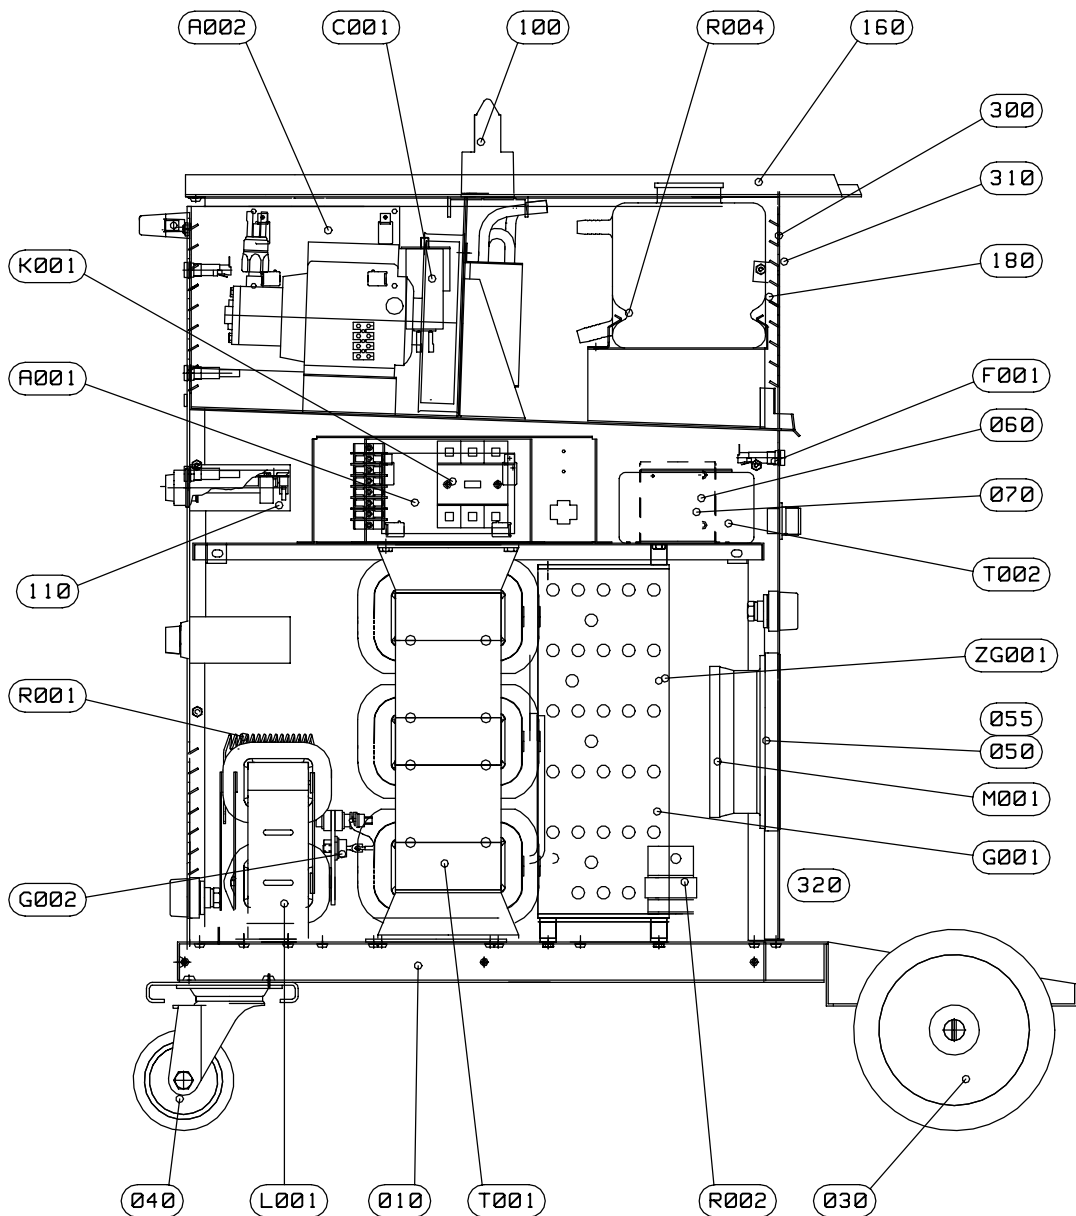

KEMPOWELD3200 W

1921850

V216302

VARAOSAT

SPARE PARTS

RESERVDELAR

ERSATZTEILE

RESERVE DELER

ONDERDELEN

RESERVEDELE

PIECES DETACHEES

KEMPPi

3145150

KEMPOWELD3200 W

VARASAT
RESERVDALAR
RESERVE DELER
RESERVEDELE

SPARE PARTS
ERSATZTEILE
ONDERDELEN
PIECES DETACHEES